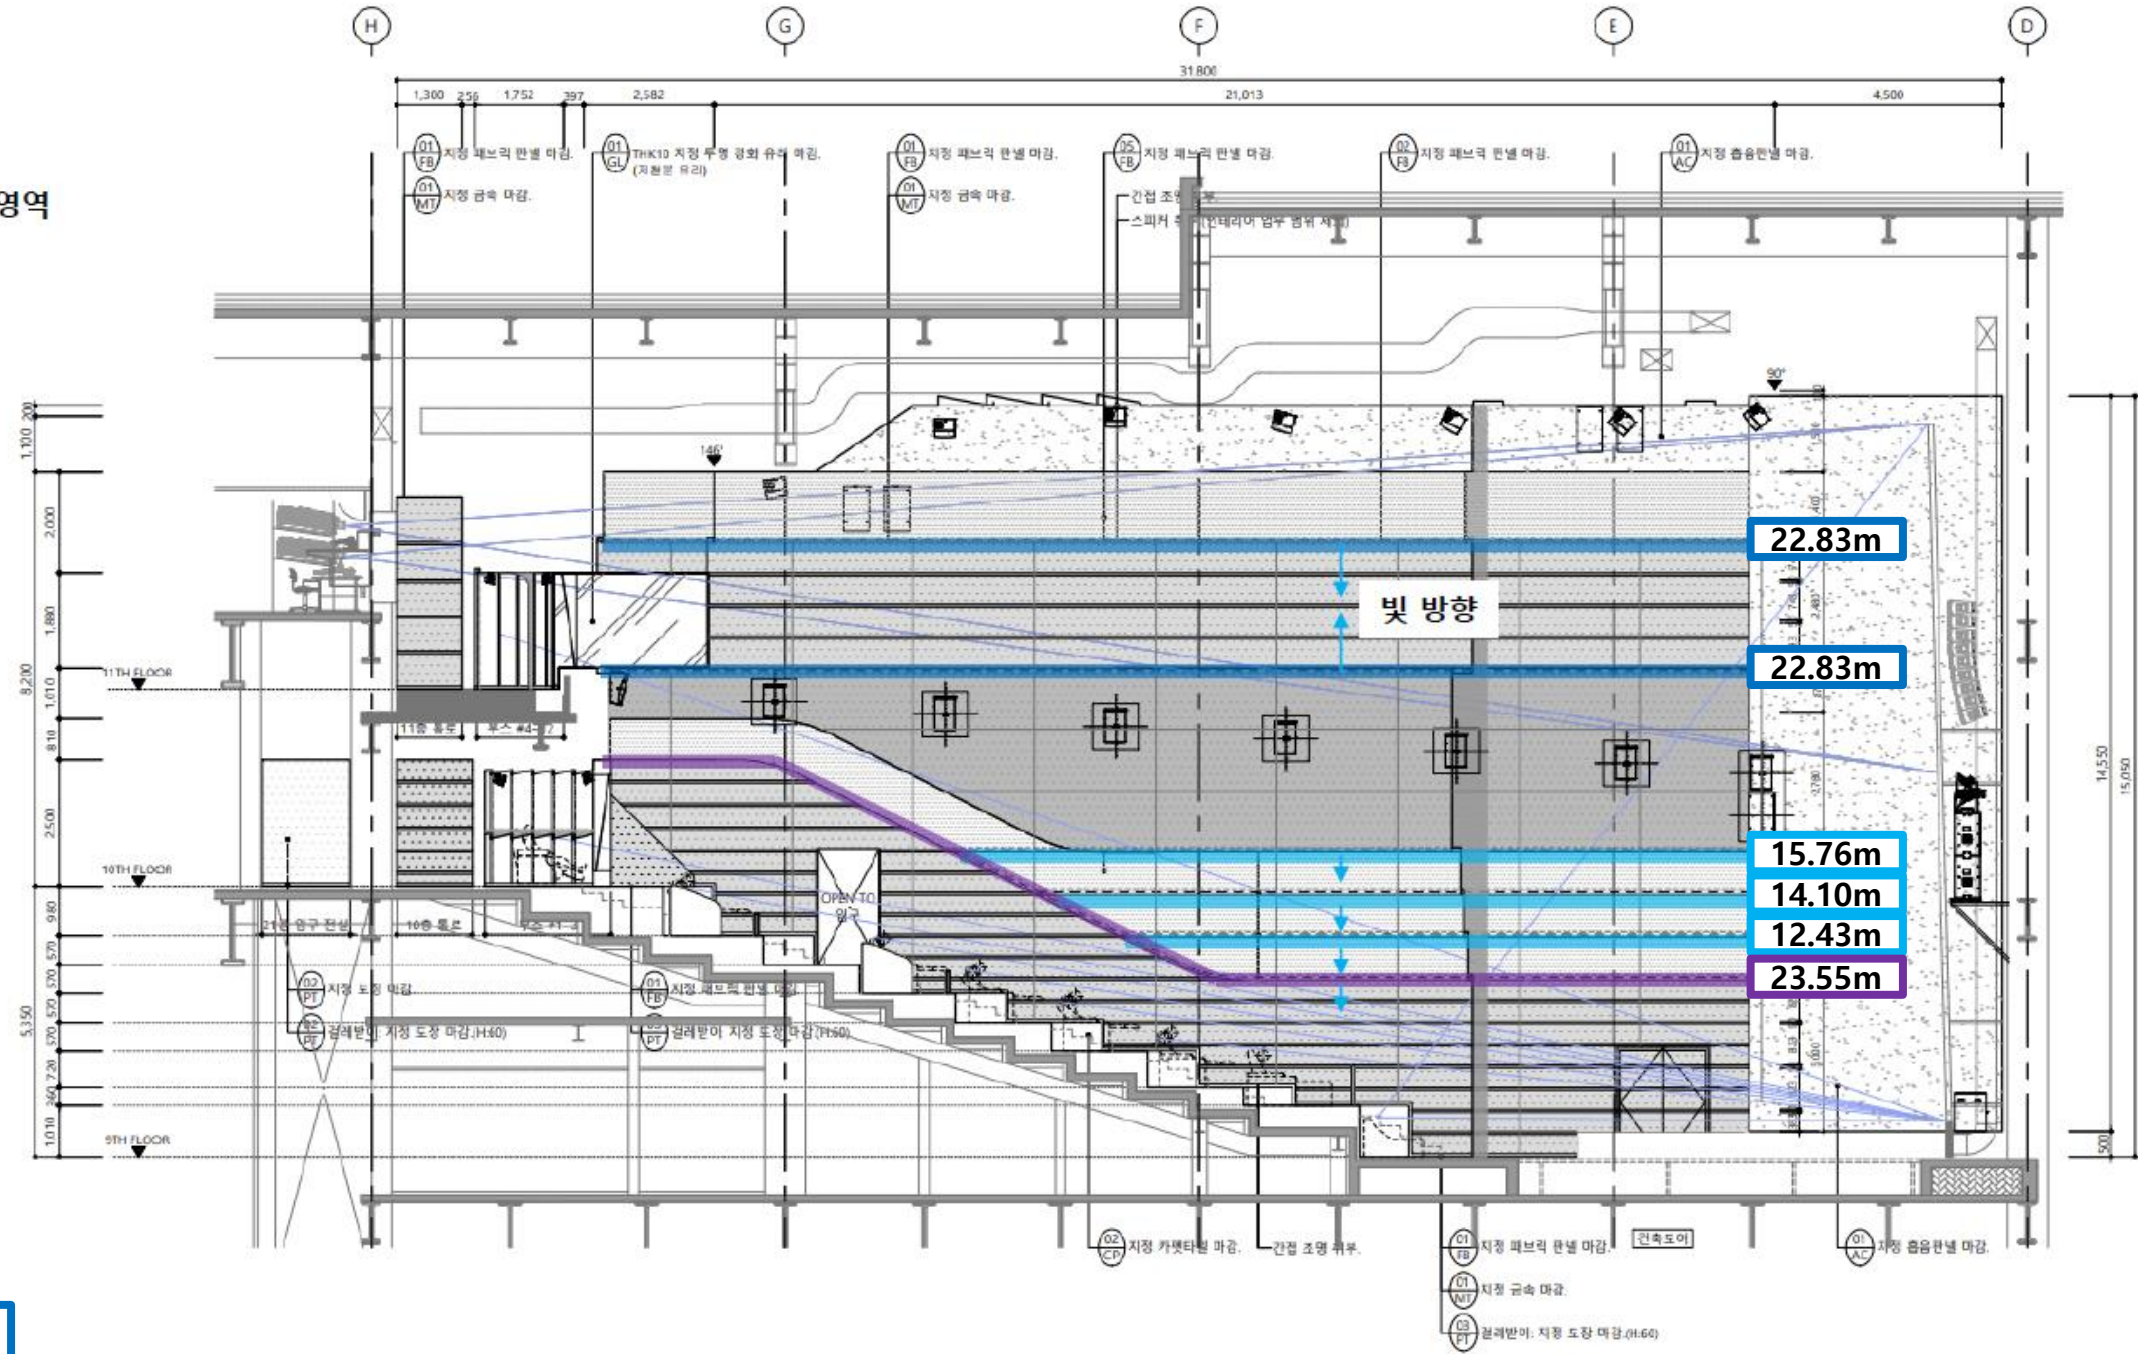

# 21관 입면 1

연출 조명 영역

계 : 111.55m

# 21관 입면 1

연출 조명 영역

20.05m

19.62m

빛 방향

SUPER PLEX

9TH FLOOR

계 : 좌/우 (각)39.70m

# 21관 천장도

연출 조명 영역

계 : 좌/우 (각)103.74m -> 합 : 207.48m