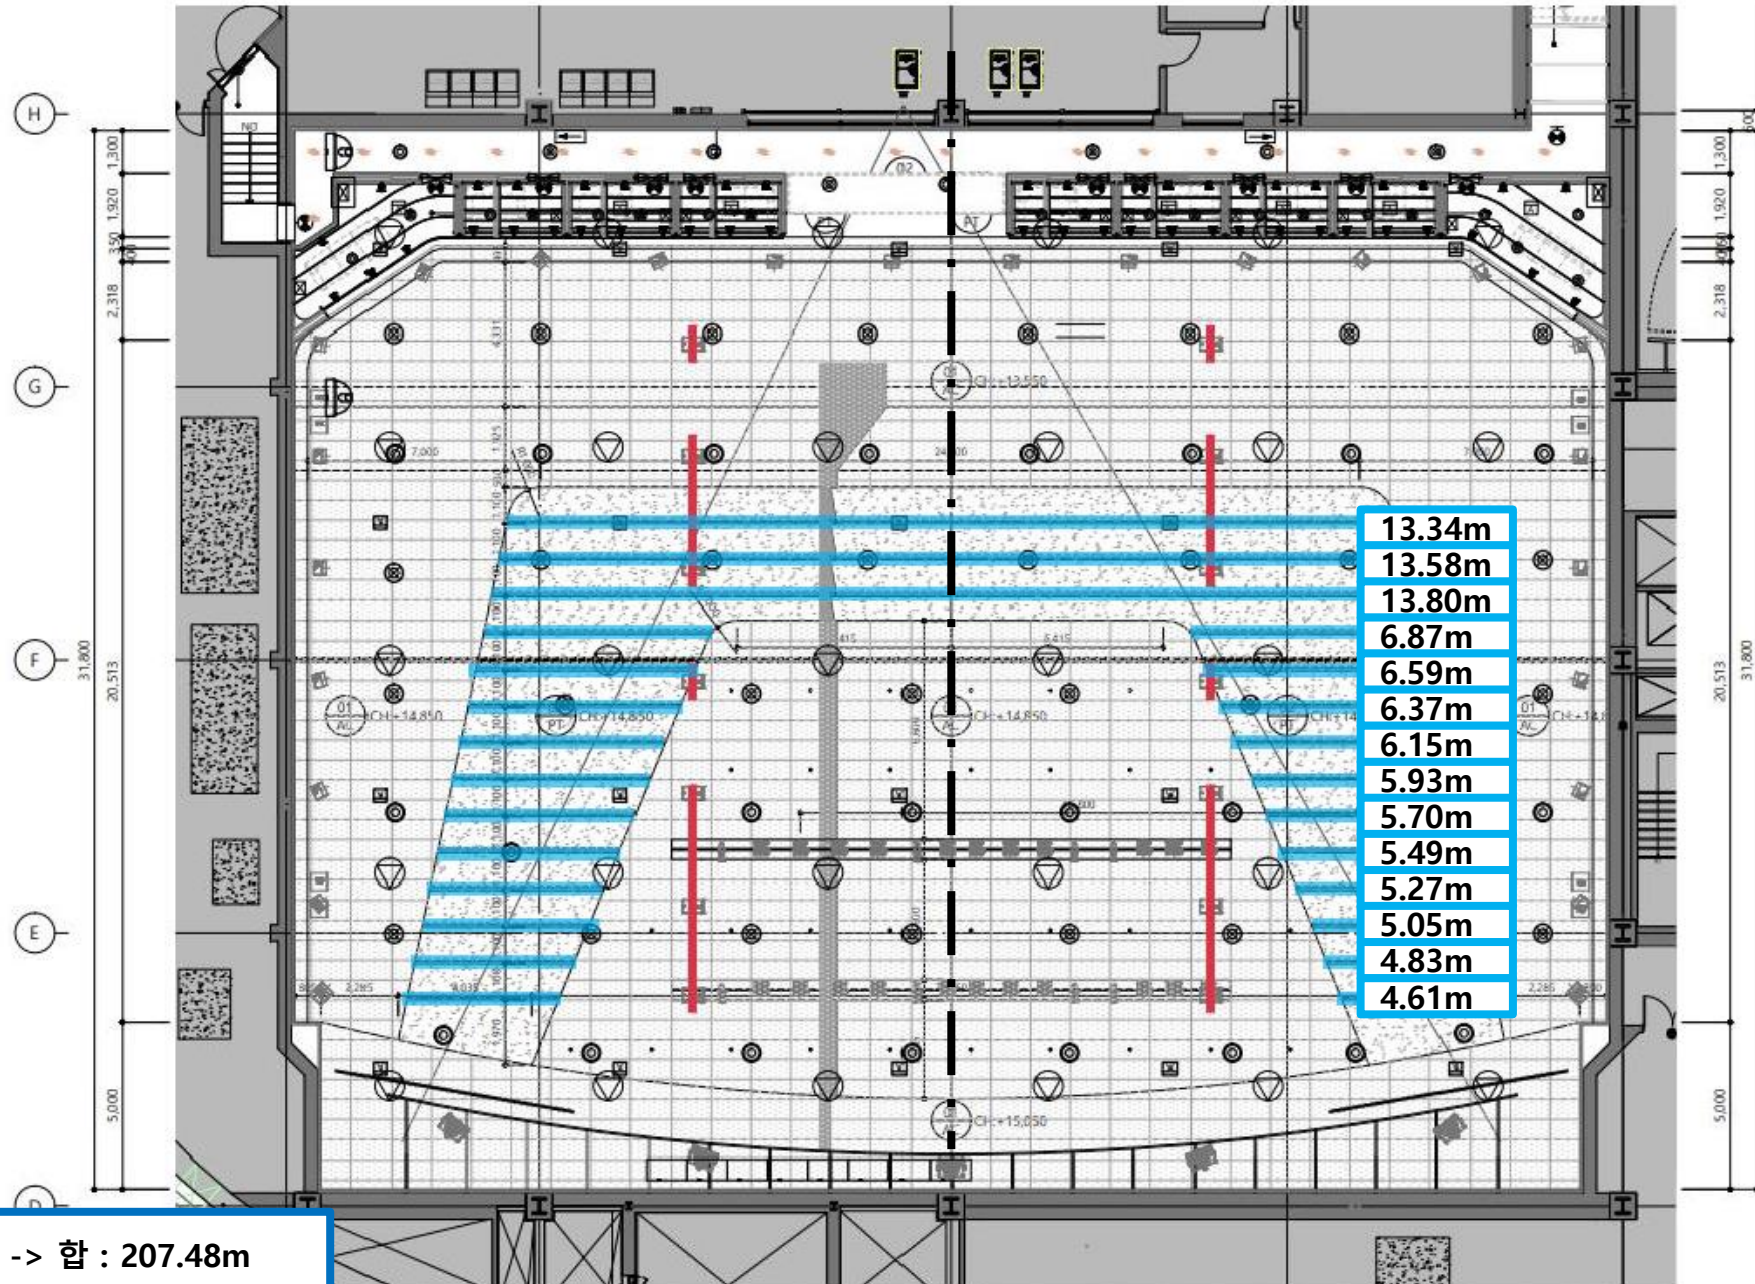

# 21관 입면 1

연출 조명 영역

계 : 111.55m

# 21관 입면 1

연출 조명 영역

20.05m

19.62m

빛 방향

SUPER PLEX

9TH FLOOR

계 : 좌/우 (각)39.70m

# 21관 천장도

연출 조명 영역

계 : 좌/우 (각)103.74m -> 합 : 207.48m