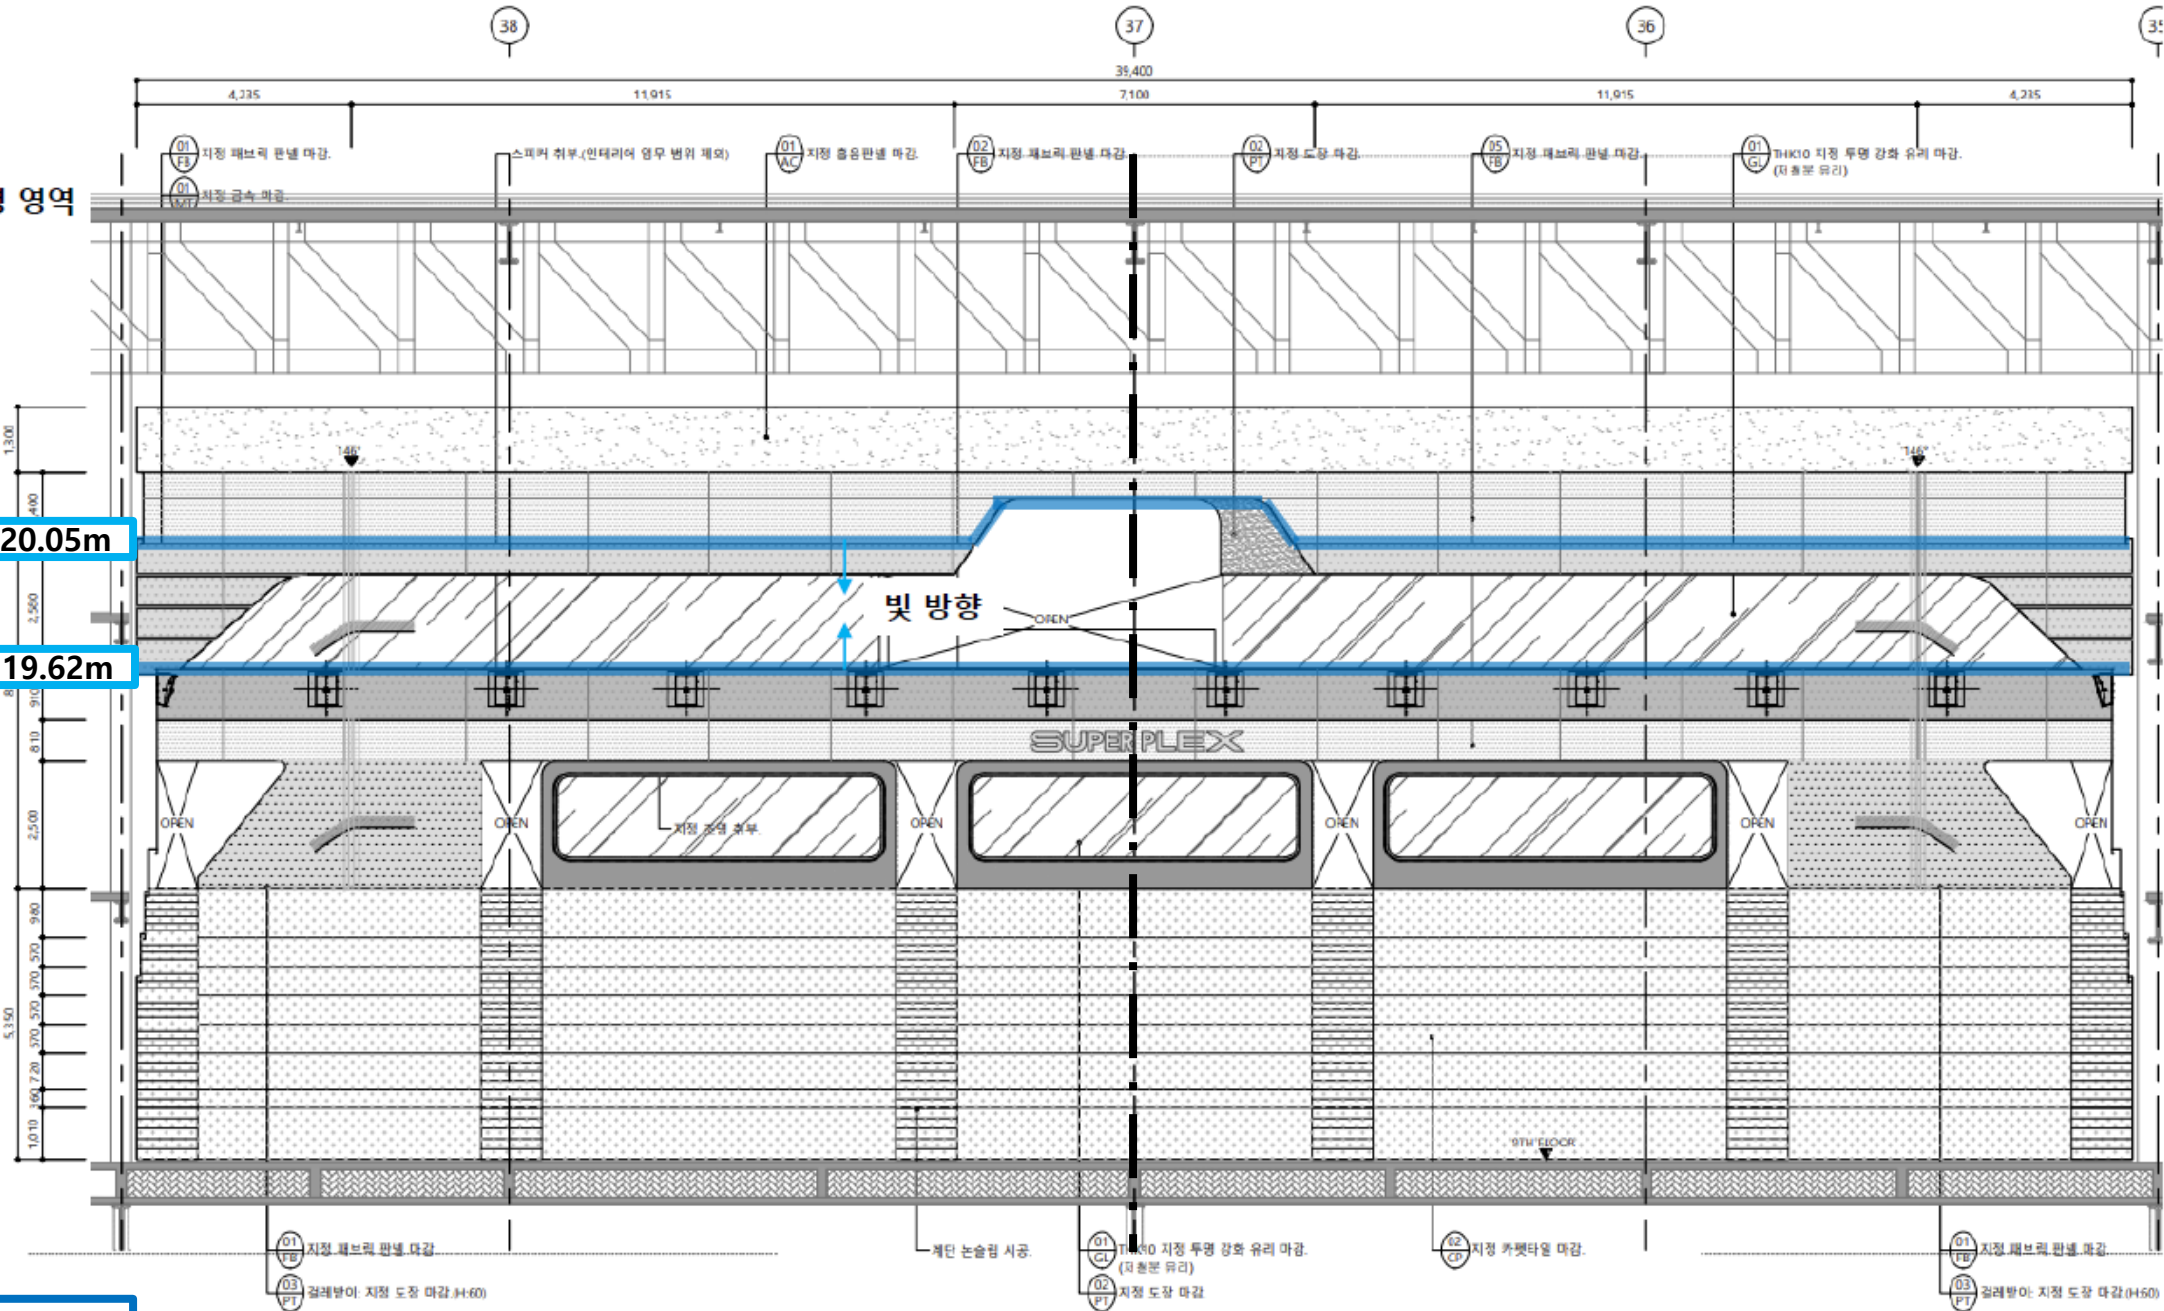

# 21관 입면 1

연출 조명 영역

계 : 111.55m

# 21관 입면 1

연출 조명 영역

20.05m

19.62m

빛 방향

SUPER PLEX

9TH FLOOR

계 : 좌/우 (각)39.70m

# 21관 천장도

연출 조명 영역

계 : 좌/우 (각)103.74m -> 합 : 207.48m