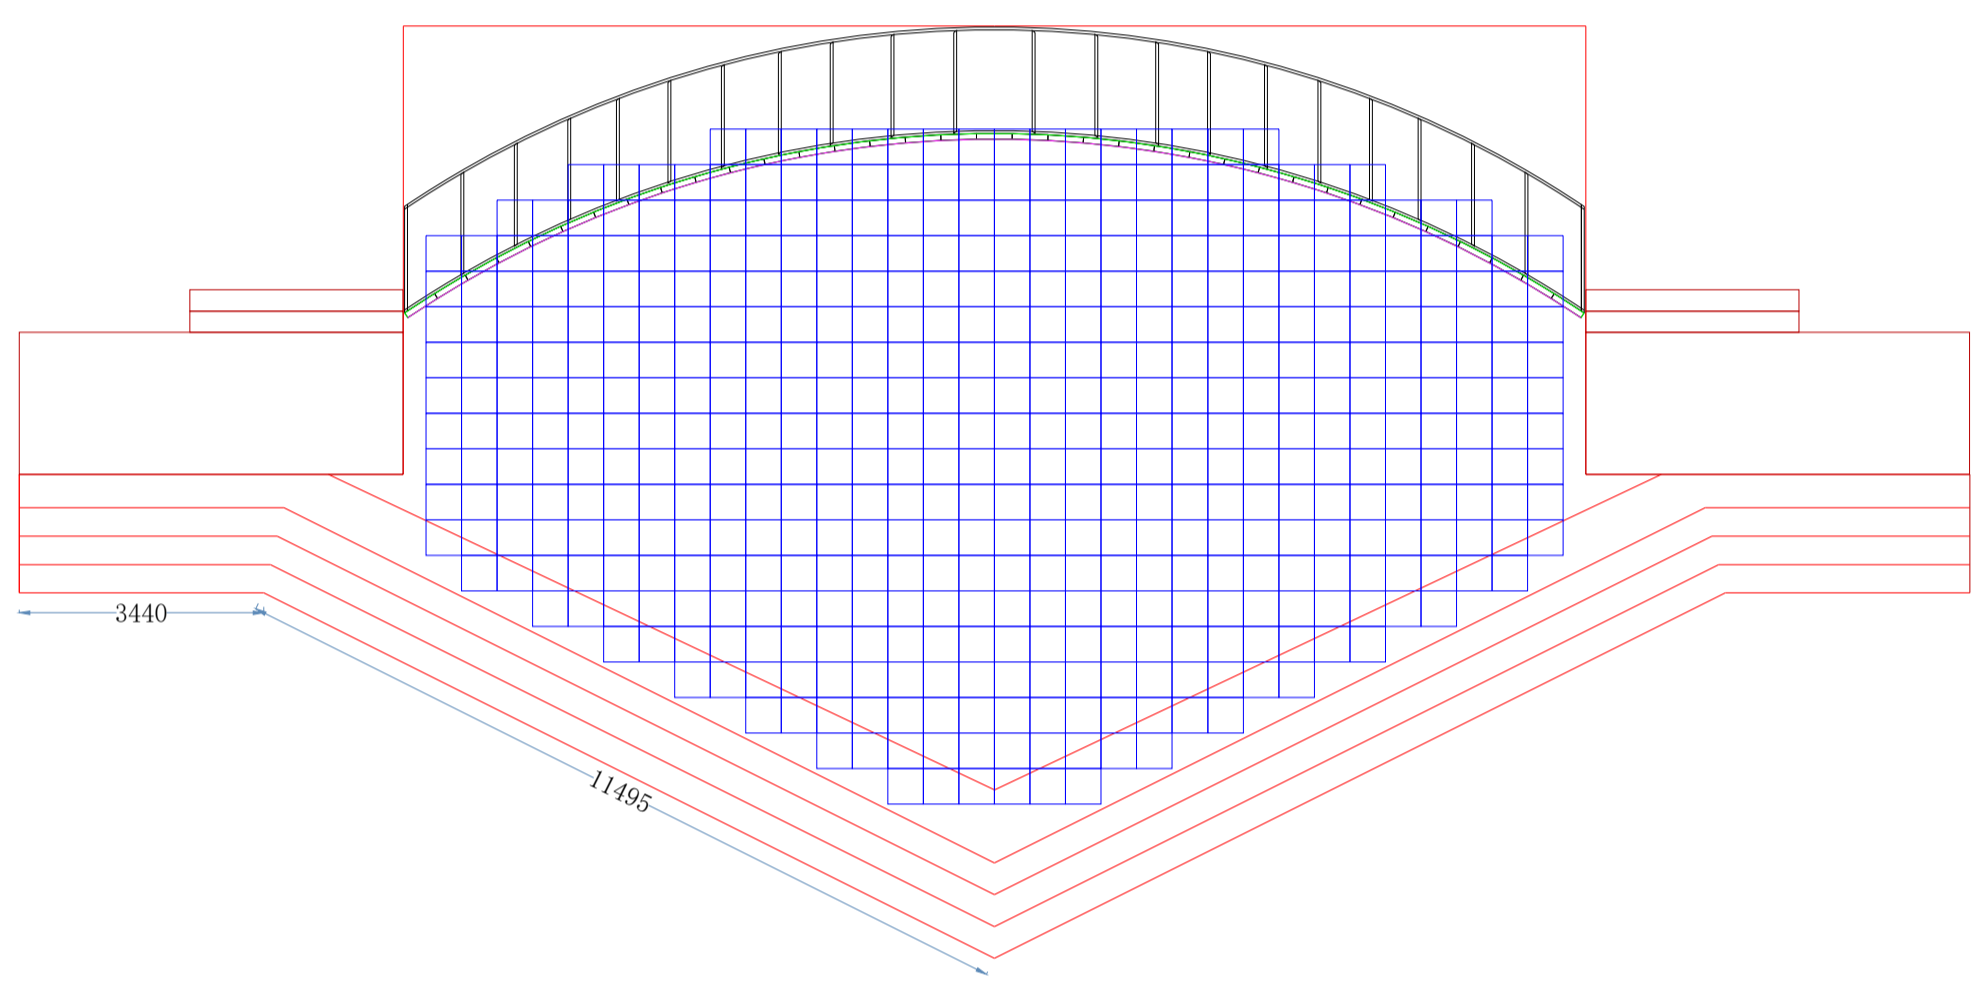

灯带侧视尺寸图6.5m (实际6.2m) *16根
小计: 104m

舞台尺寸图

6m*10根

30*4根 (3.5+11.5+11.5+3.5)

小计: 180m

灯带俯视尺寸图

6m*26根

6m*8根 (3+3)

46m*5根 (6.5+16.5+16.5+6.5)

小计: 434m

A馆门头