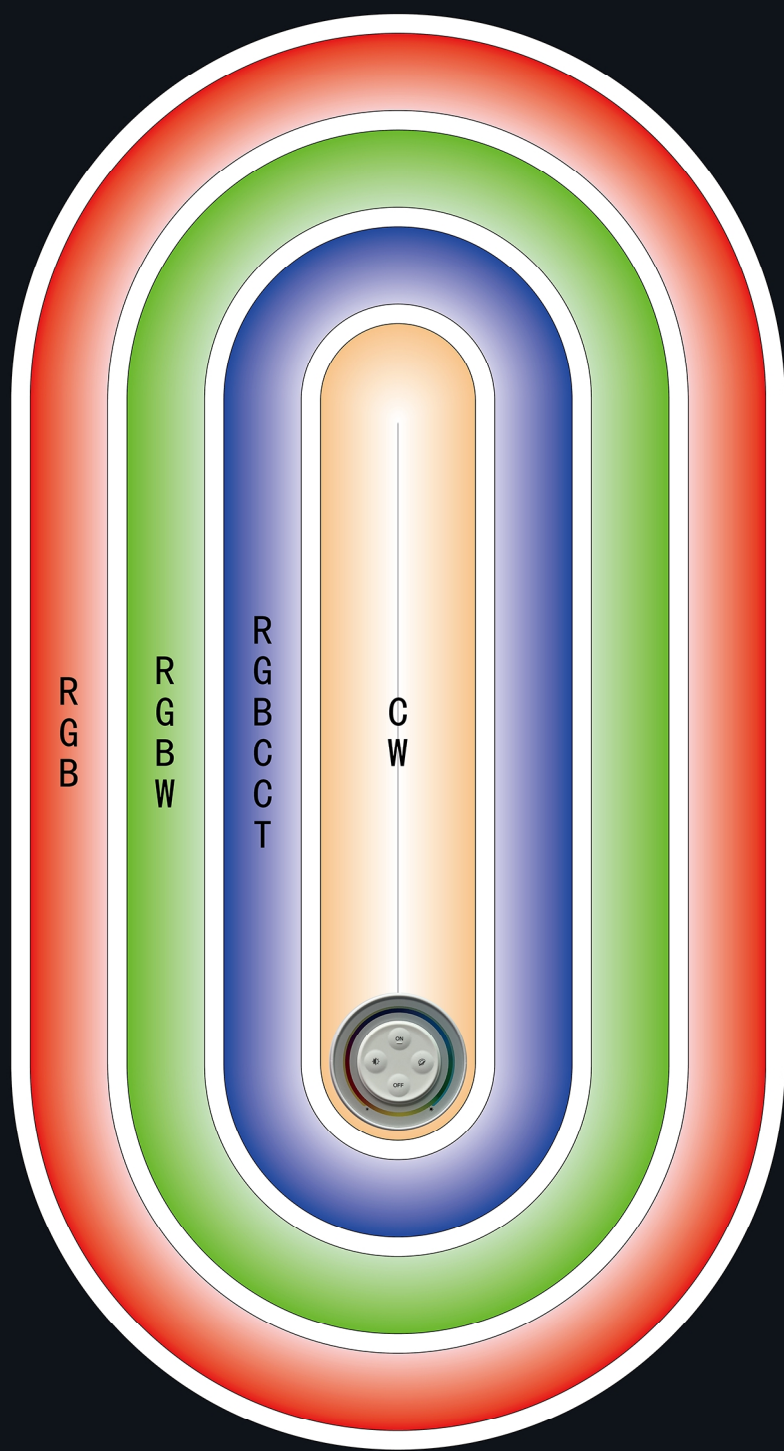

# Rose Lighting

RGB、RGBW、RGBCCT、双色温灯带展示

24V200W静音电源

RGB CCT 控制器

# Rose Lighting