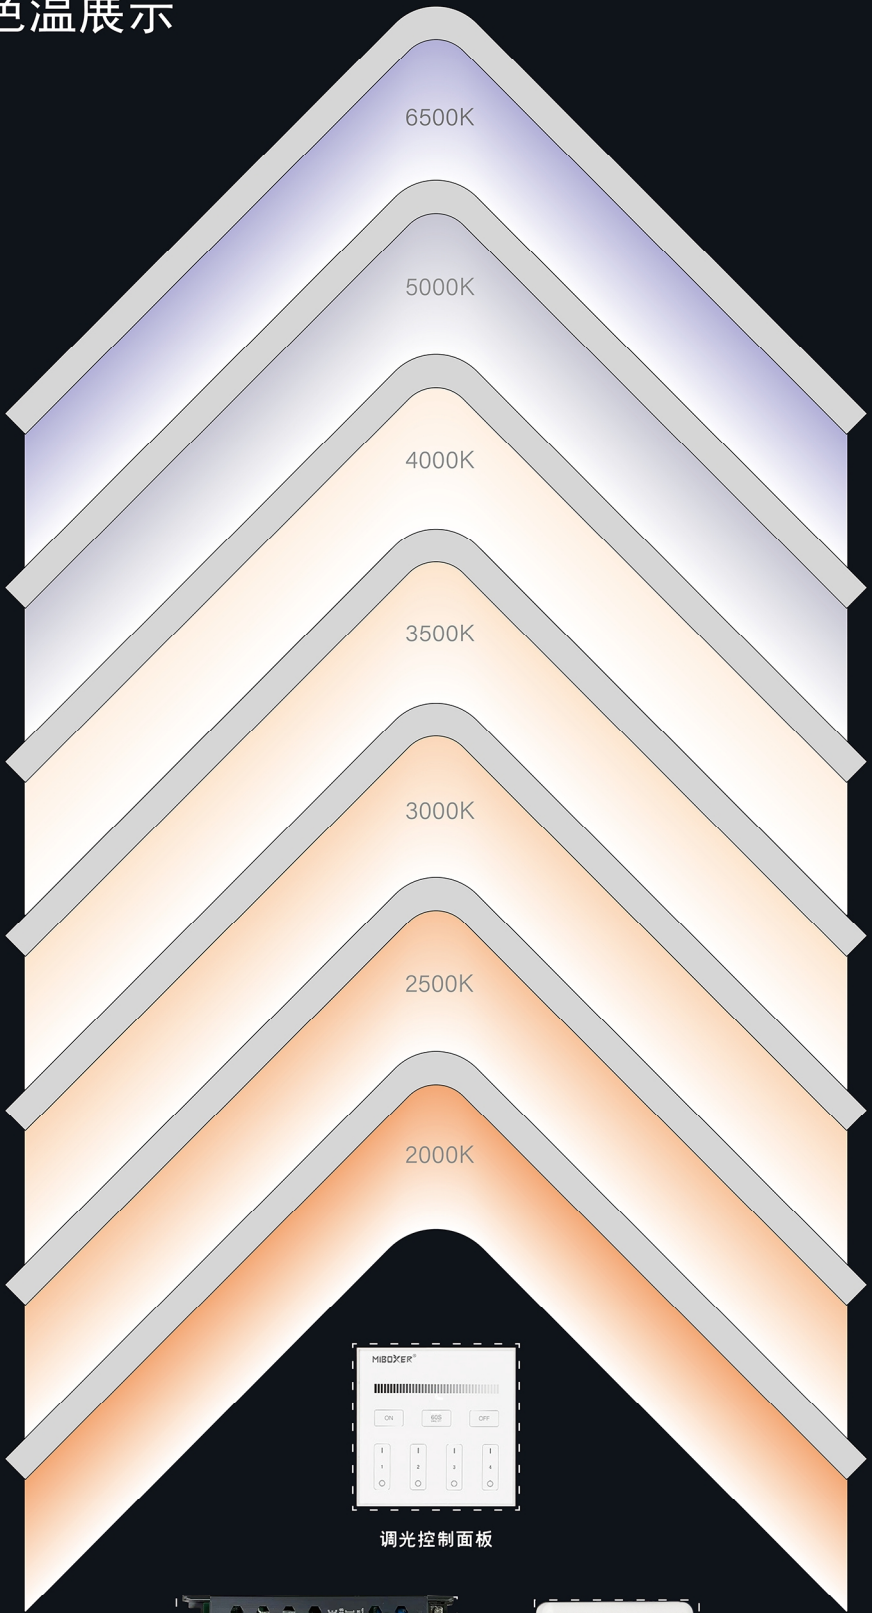

Rose Lighting

色温展示