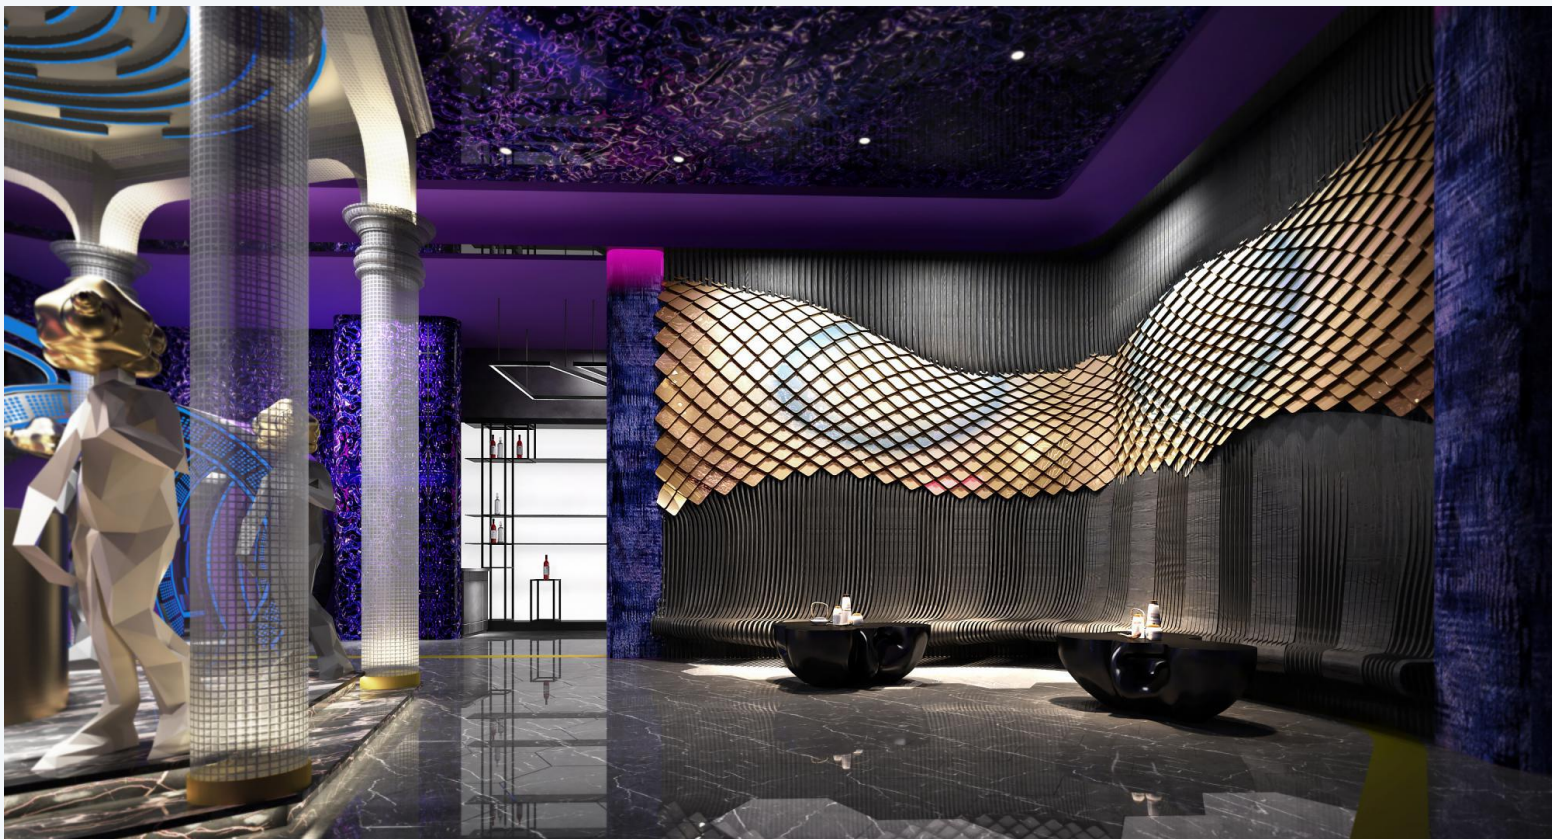

客户休息区

悦享设计工作室