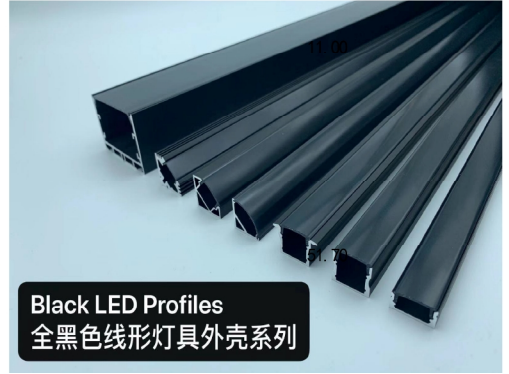

型号	图片	尺寸图	描述	配件	价格<元>	价格(元)米/套
QSG-7011			铝槽 材质: 6063-T5 颜色: 氧化黑色 灯罩 材质: PC/PMMA 按压式面罩 颜色: 黑色 堵头 材质: PC 颜色: 黑色 产品长度: 1M, 2M, 3M 可切割	铝材<米>	¥ 39.60	¥ 50.60
				PC罩<米>	¥ 6.60	
				堵头<对>	¥ 3.30	
				卡子<个>	¥ 1.10	
QSG-1814			铝槽 材质: 6063-T5 颜色: 氧化黑色 灯罩 材质: PC/PMMA 按压式面罩 颜色: 黑色 堵头 材质: PC 颜色: 黑色 产品长度: 1M, 2M, 3M 可切割	铝材<米>	¥ 15.40	¥ 25.00
				PC罩<米>	¥ 8.80	
				堵头<对>	¥ 0.80	
QSG-6625			铝槽 材质: 6063-T5 颜色: 氧化黑色 灯罩 材质: PC/PMMA 按压式面罩 颜色: 黑色 堵头 材质: PC 颜色: 黑色 产品长度: 1M, 2M, 3M 可切割	铝材<米>	¥ 53.90	¥ 62.30
				PC罩<米>	¥ 4.20	
				堵头<对>	¥ 4.20	

全黑系列产品, 属于定制产品起订量100-500米。不含13%增值税, 工厂交货价格不含运费。产品最终解释权归本公司“更元科技”所有。

Black LED Profiles
全黑色线形灯具外壳系列